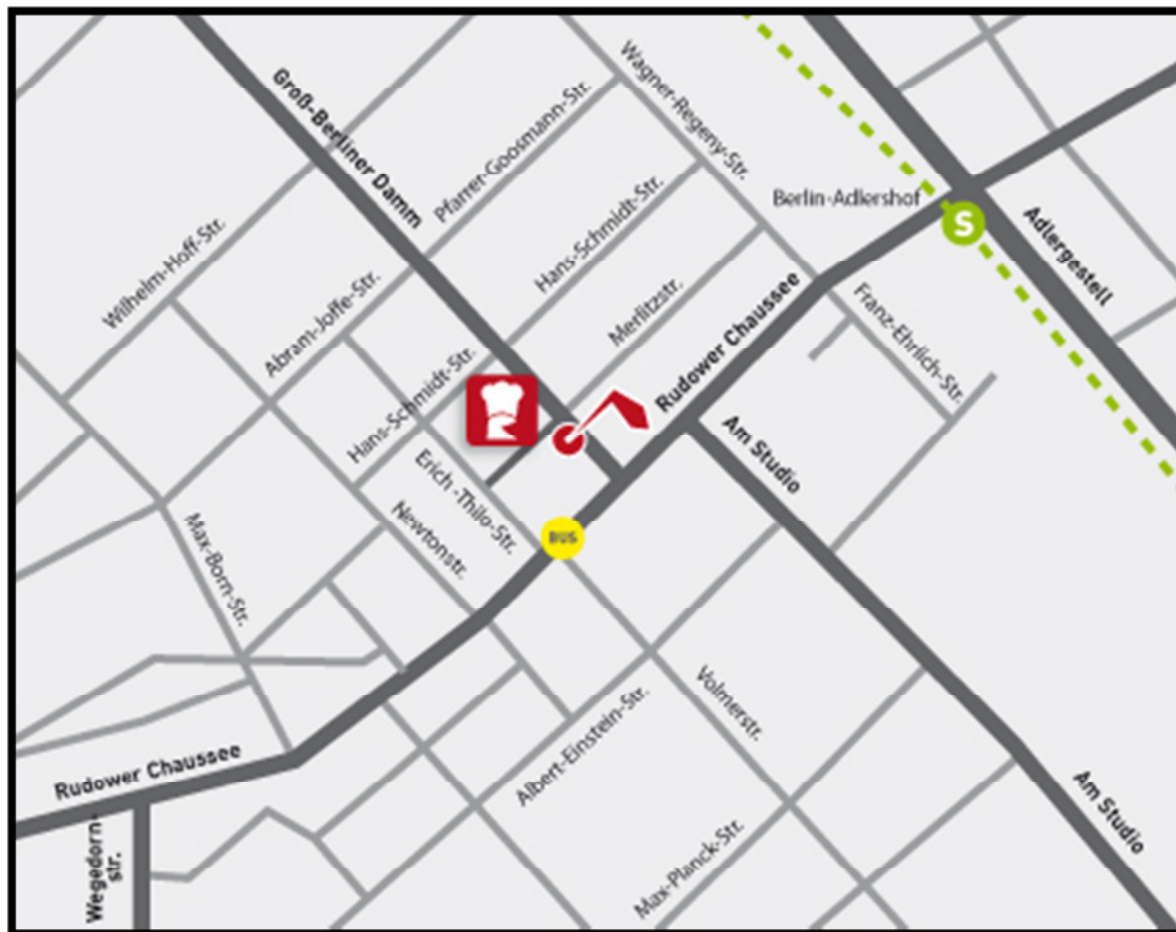

# Kochatelier

BERLIN-ADLERSHOF

Rudower Chaussee 14 | 12489 Berlin-Adlershof | 030 – 72 02 22 2 - 694

Das Kochatelier Berlin-Adlershof liegt südöstlich in Berlin. Sie finden uns in der Rudower Chaussee 14, in 12489 Berlin.

### Mit der S-Bahn

Sie erreichen uns mit der S-Bahn der Linien S 45, S 46, S 8, S 85 und S 9. Die nächstgelegene Station ist der S-Bahnhof Adlershof. Nach 400 Metern entlang der Rudower Chaussee erreichen Sie auf der linken Seite das Airporthotel Berlin. Sie finden uns direkt, wenn Sie in den Groß-Berliner Damm rechts einbiegen.

### Mit der Tram

Die Straßenbahnen der Linien 60 und 61 halten an der Station Walther-Nernst-Str.

### Mit dem Bus

Die Busse der Linien 162 und 164 hält halten an der Station Walther-Nernst-Str.